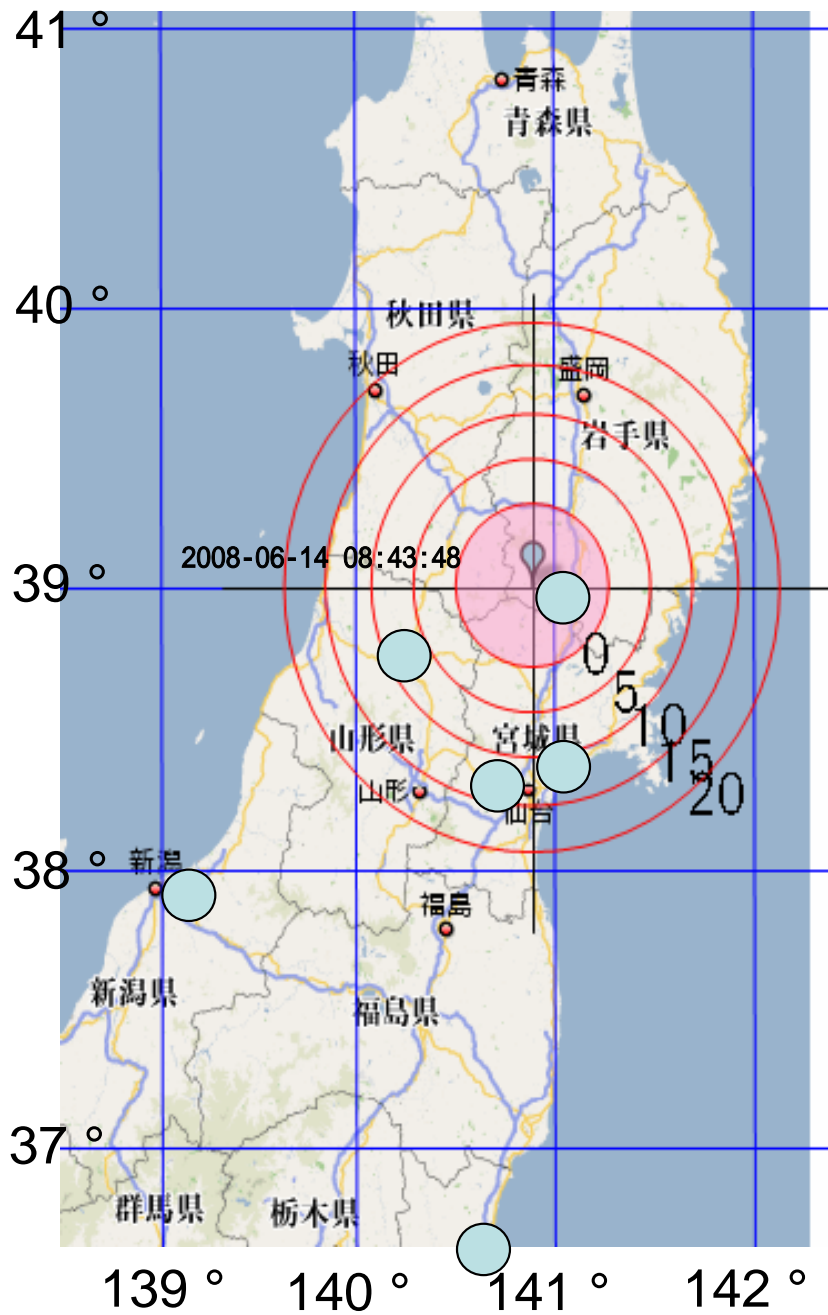

# 2008年6月14日 岩手 宮城内陸地震における「デジタルなまず」発報状況

	デジタルなまず設置場所	到達震度	有余時間	
●	岩手県一関市	震度5弱	-3秒	発報せず
●	宮城県宮城郡	震度3	13秒	
●	山形県新庄市	震度3	15秒	
●	仙台市青葉区	震度3	15秒	
●	新潟市	震度2	49秒	
●	東海村	震度1	65秒	